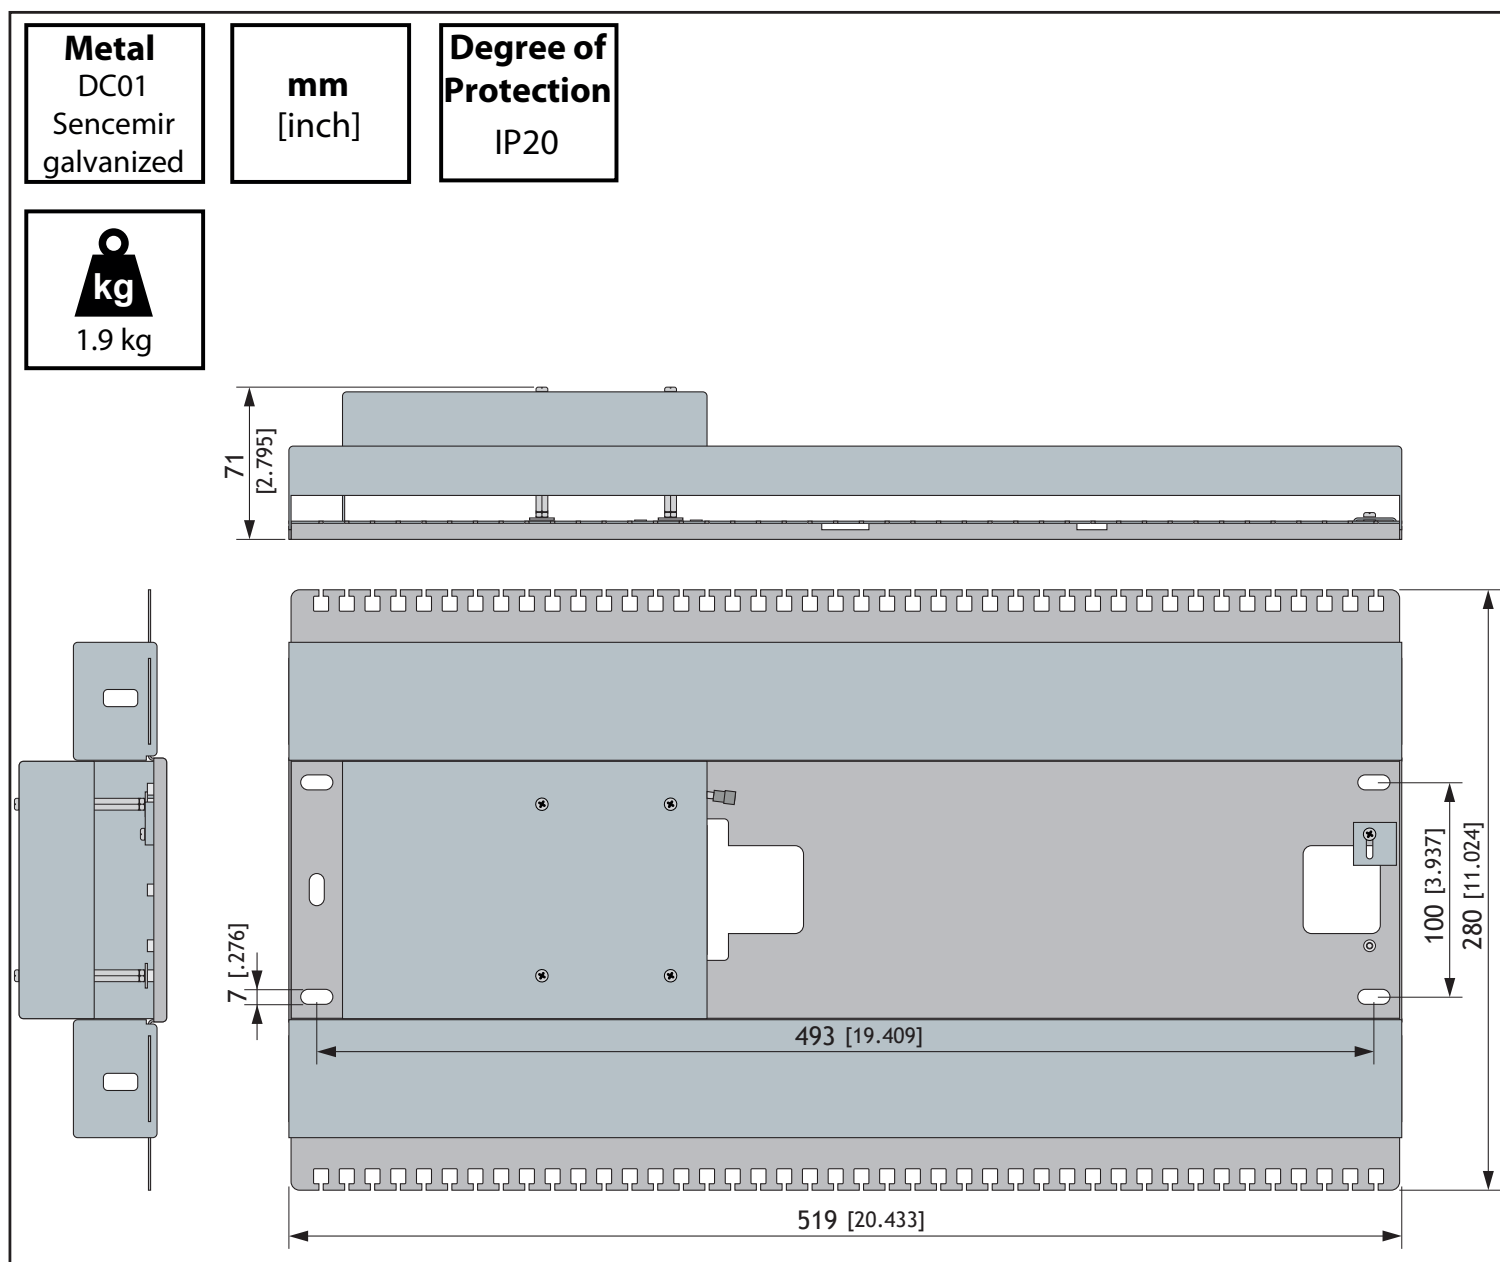

LBOX-ROCx System Distribution Box for LROC-40x

Installation instructions

Instructions de montage

Istruzioni di montaggio

Montageanweisung

Instrucciones de montaje

Montagevoorschrift

Monteringsanvisning

1

2

3

4

5

6

7

8

Transformer (LBOX-ROC2 only)