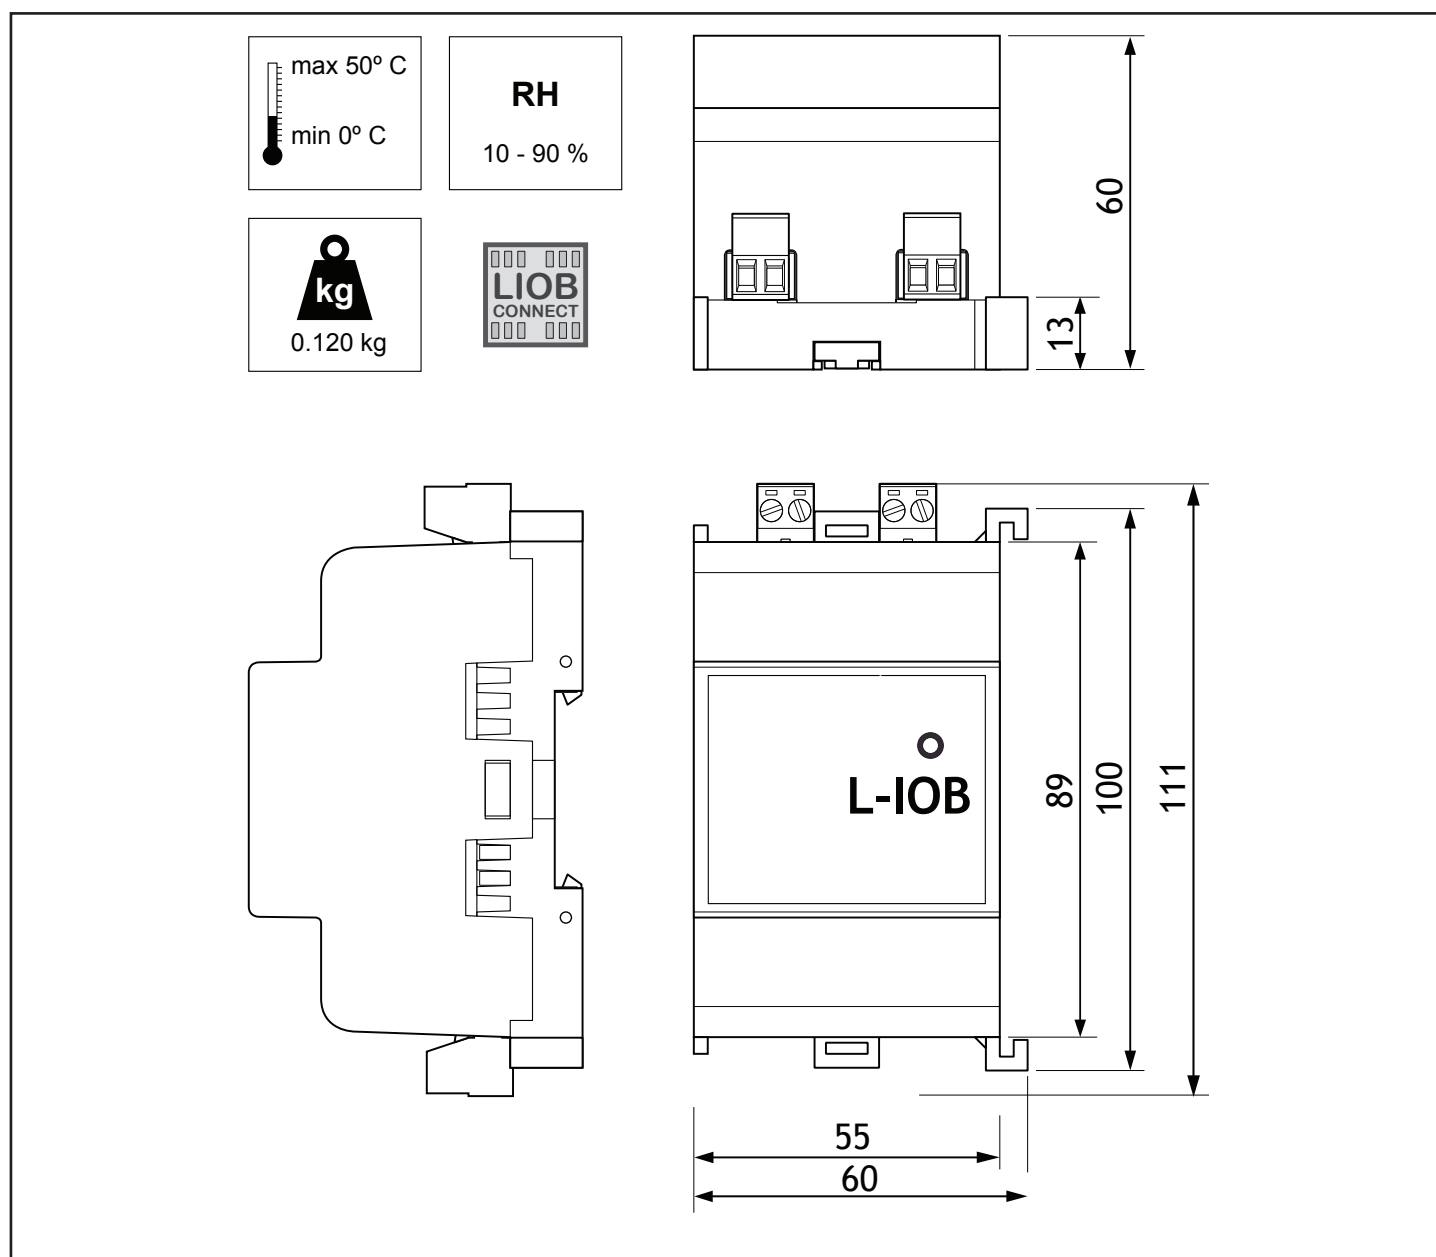

## Installation instructions

Instructions de montage

Montageanweisung

Montagevoorschrift

Istruzioni di montaggio

Instrucciones de montaje

Monteringsanvisning

Connectors		
LIOB CONNECT IN/OUT	1	SEL
	2	GND
	3	A, Noninverting Input/Output
	4	B, Inverting Input/Output
	5	TERM
POWER SUPPLY	6	Input 24 V PLUS
	7	Input GND
POWER OUTPUT max. 100mA	8	Output 24 V PLUS
	9	Output GND

35 mm x 7.5 mm DIN rail (EN 50022, BS 5584, DIN 46277-3)