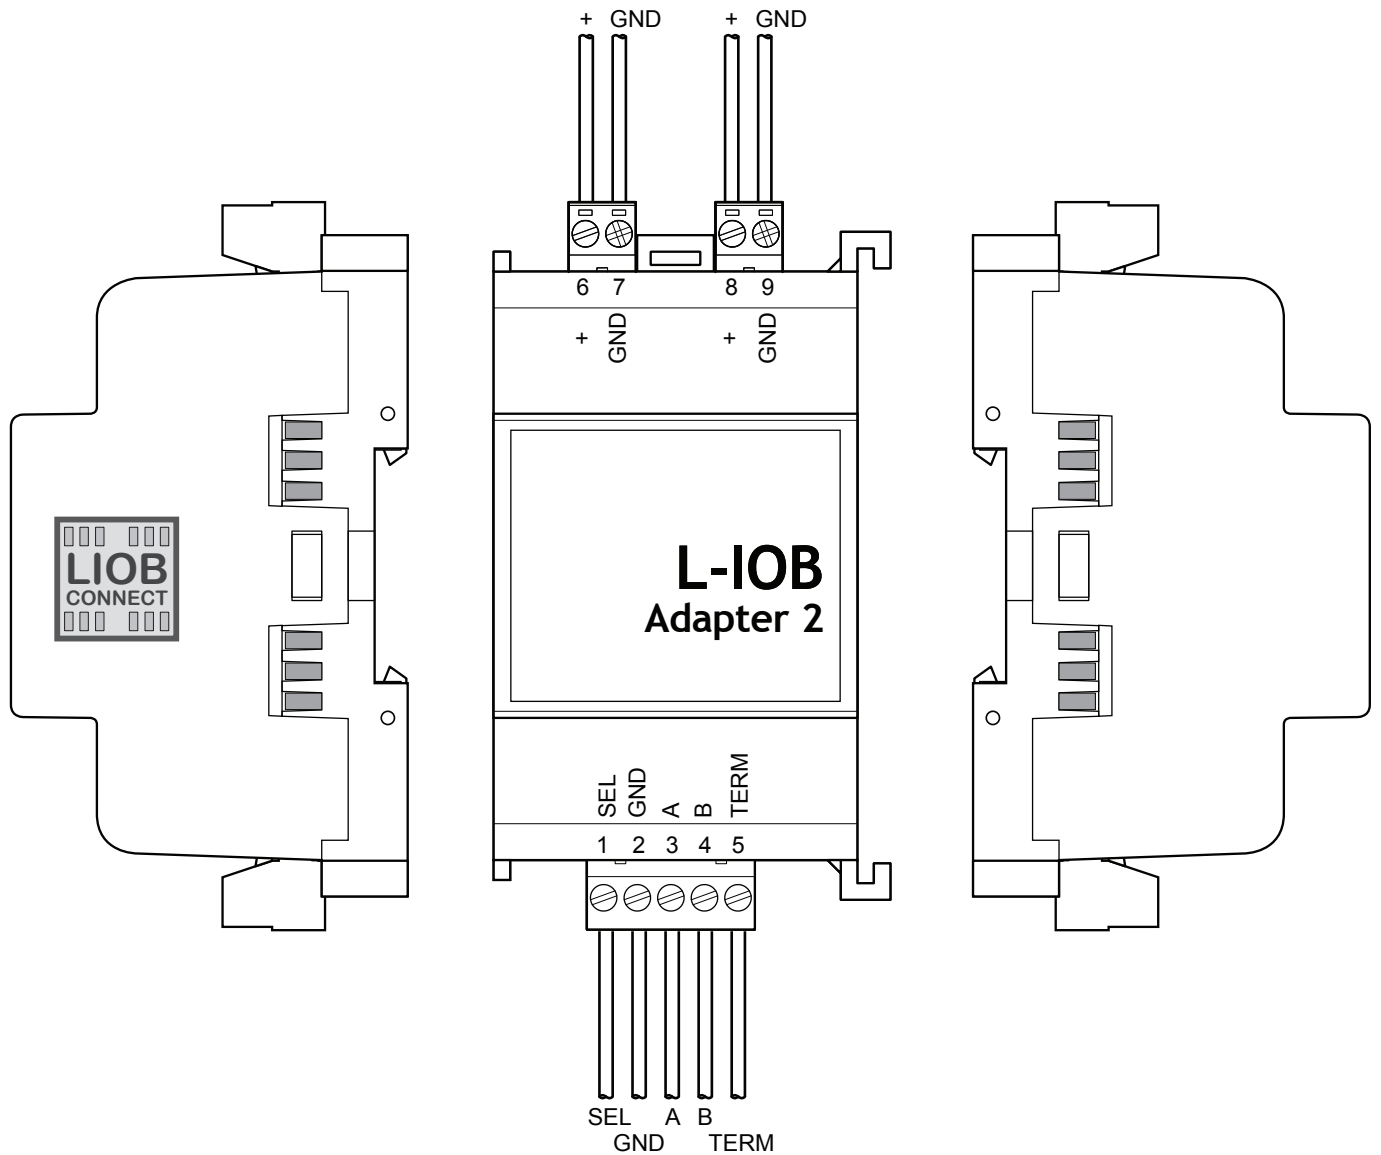

# LIOB-A2 Adapter

## Installation instructions

Instructions de montage

Montageanweisung

Montagevoorschrift

Istruzioni di montaggio

Instrucciones de montaje

Monteringsanvisning

Connectors		
LIOB CONNECT IN/OUT	1	SEL
	2	GND
	3	A, Noninverting Input/Output
	4	B, Inverting Input/Output
	5	TERM
POWER SUPPLY	6	Input 24 V PLUS
	7	Input GND
POWER OUTPUT max. 100mA	8	Output 24 V PLUS
	9	Output GND

35 mm x 7.5 mm DIN rail (EN 50022, BS 5584, DIN 46277-3)