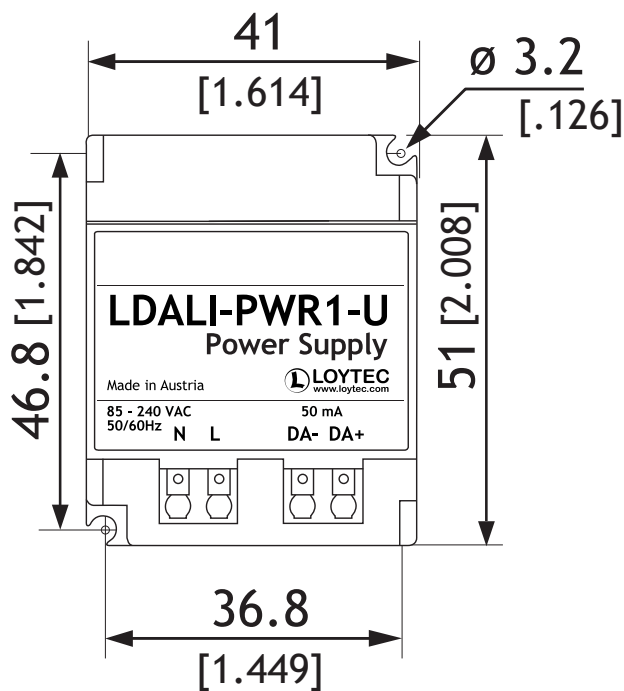

LDALI-PWR1-U Power supply

Installation instructions

Instructions de montage

Instruzioni di montaggio

Montageanweisung

Instrucciones de montaje

Montagevoorschrift

Monteringsanvisning

0.2 - 1.5 mm² [AWG 24-16]

optional

Connect "DA+" to "DA+".
Connect "DA-" to "DA-".