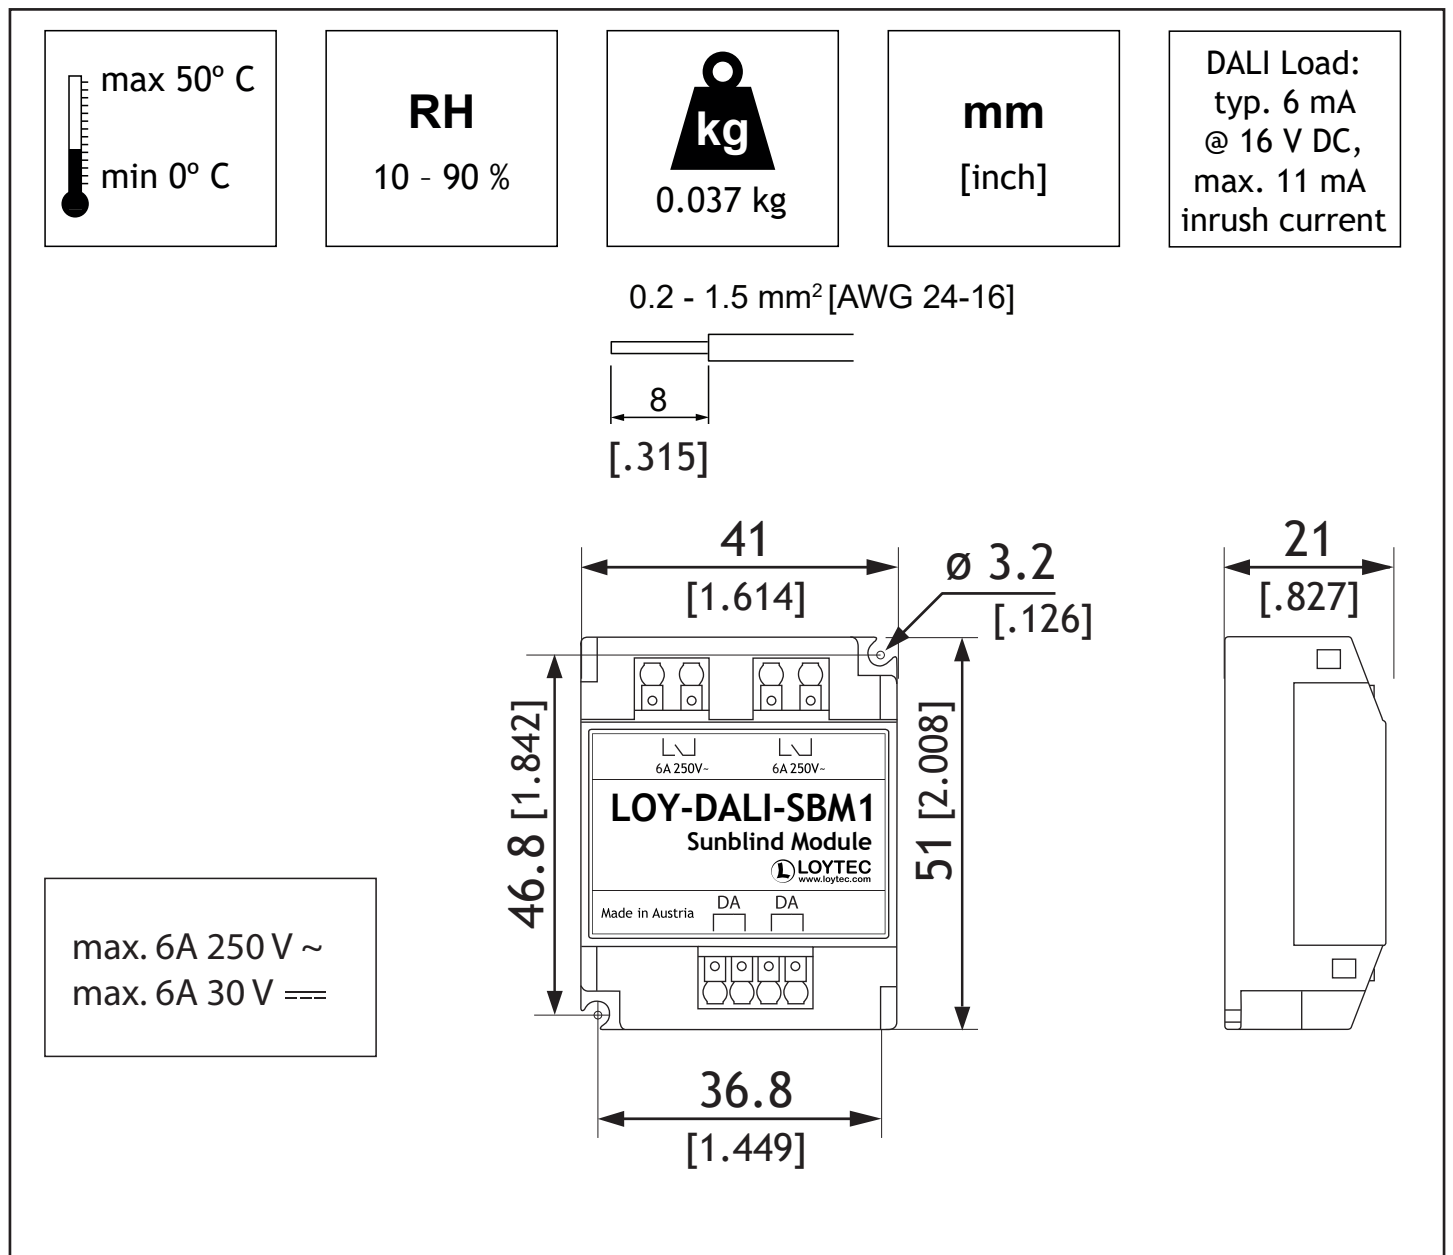

LOY-DALI-SBM1 L-DALI Sunblind Module

Installation instructions

Instructions de montage

Istruzioni di montaggio

Montageanweisung

Instrucciones de montaje

Montagevoorschrift

Monteringsanvisning